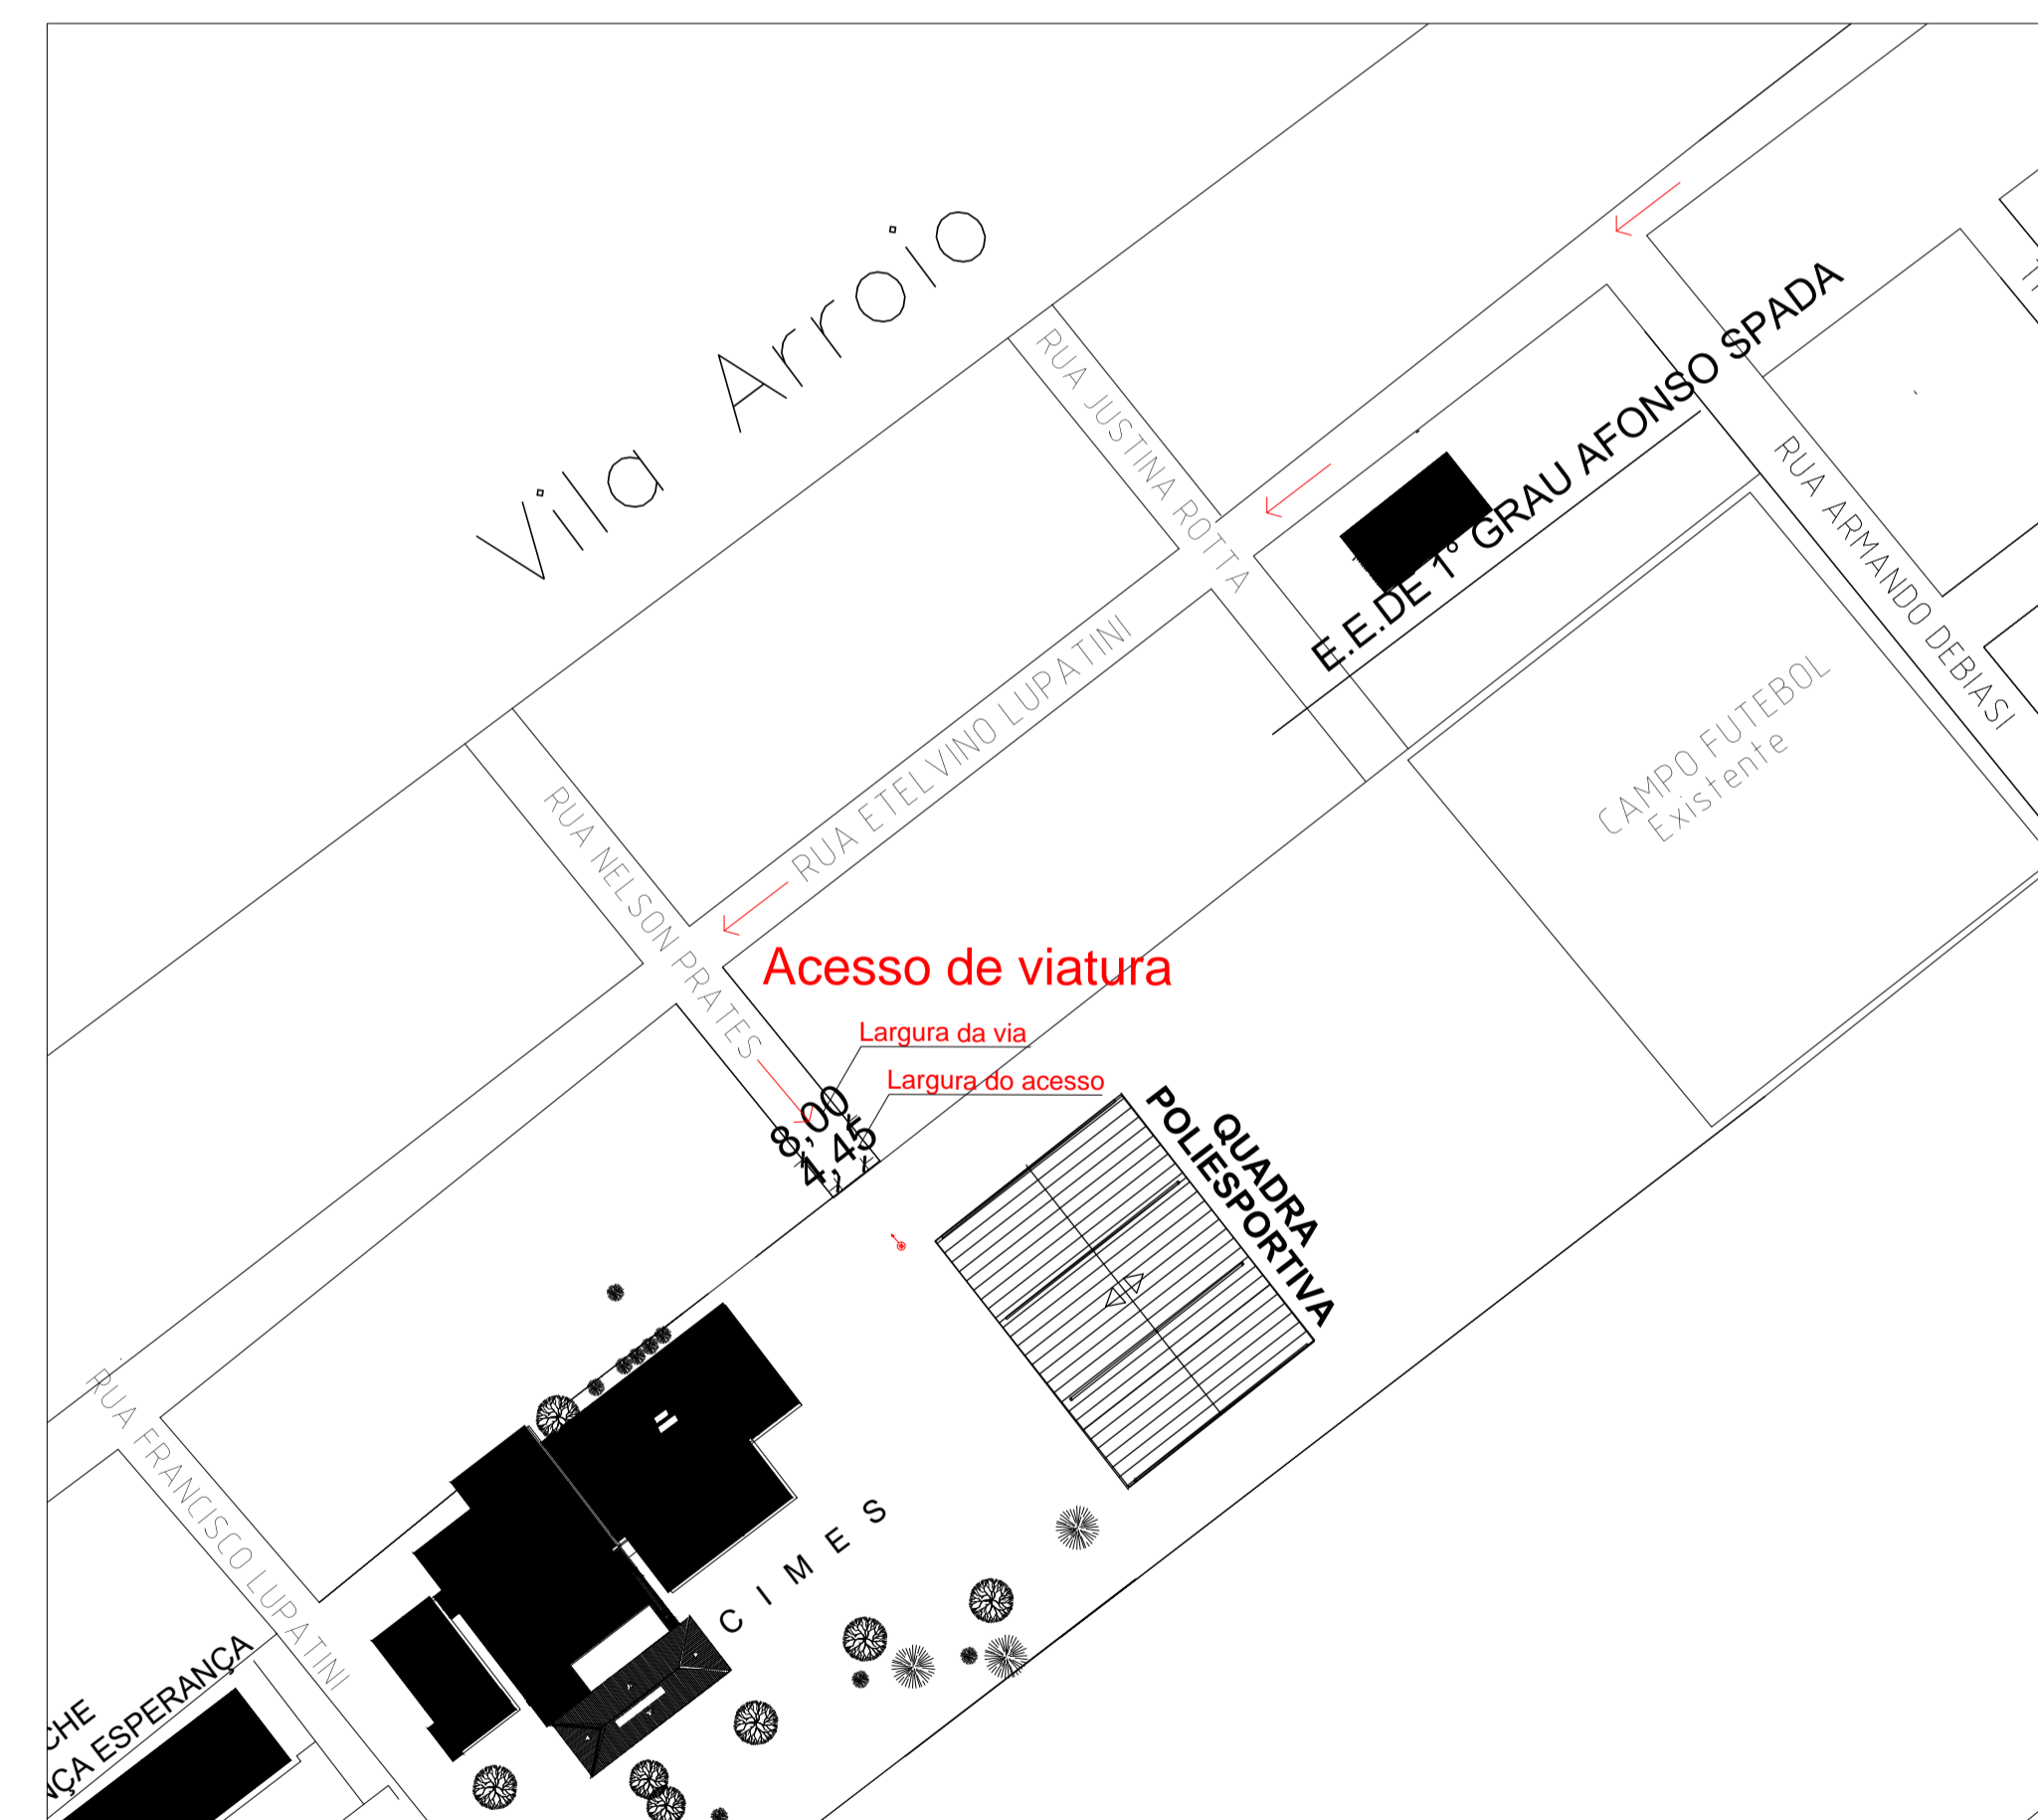

PLANTA BAIXA DO GINÁSIO POLIESPORTIVO
 ESCALA - 1:100

PLANTA DE SITUAÇÃO E LOCALIZAÇÃO
 SEM ESCALA

PREFEITURA MUNICIPAL DE ESPUMOSO		
DEPARTAMENTO DE ENGENHARIA		
 Prefeitura Municipal de Espumoso	PROPRIETÁRIO Prefeitura Municipal de Espumoso	DATA Março/2018
	ENDEREÇO Rua Nelson, s/n, Vila Arroio, Bairro Cooperativa Velha, Espumoso, RS	ESCALA INDICADA
NOME DA OBRA Plano de Prevenção e Proteção Contra Incêndio	PPCI Nº 2306/1	PRANCHA <div style="text-align: right; font-size: 24px; font-weight: bold;">3/3</div>
PROPRIETÁRIO	RESPONSÁVEL TÉCNICO	