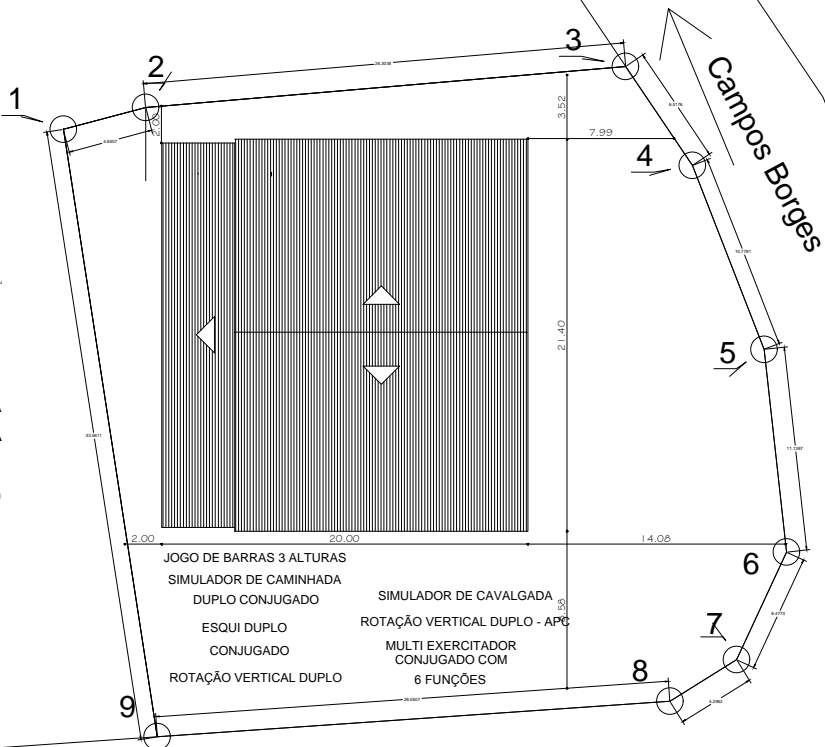

Terreno MATRICULA 15.214  
 Área: 1.183,99 m<sup>2</sup>

COORDENADA  
 GEOGRÁFICA  
 28°56'35.64"S  
 52°55'24.73"O

← Jacuizinho      Espumoso →

	<b>PREFEITURA MUNICIPAL DE ESPUMOSO</b> <b>DEPARTAMENTO DE ENGENHARIA E ARQUITETURA</b>	
	NOME DA OBRA E LOCALIZAÇÃO <b>ACADEMIA AR LIVRE 10 - SERRA DOS ENGENHOS, ESP.</b>	
PROPRIETÁRIO <b>PREFEITURA MUNICIPAL DE ESPUMOSO</b>	DATA <b>DEZ/2018</b>	PRANCHA <b>09</b>
PROPRIETÁRIO	RESPONSÁVEL TÉCNICO	