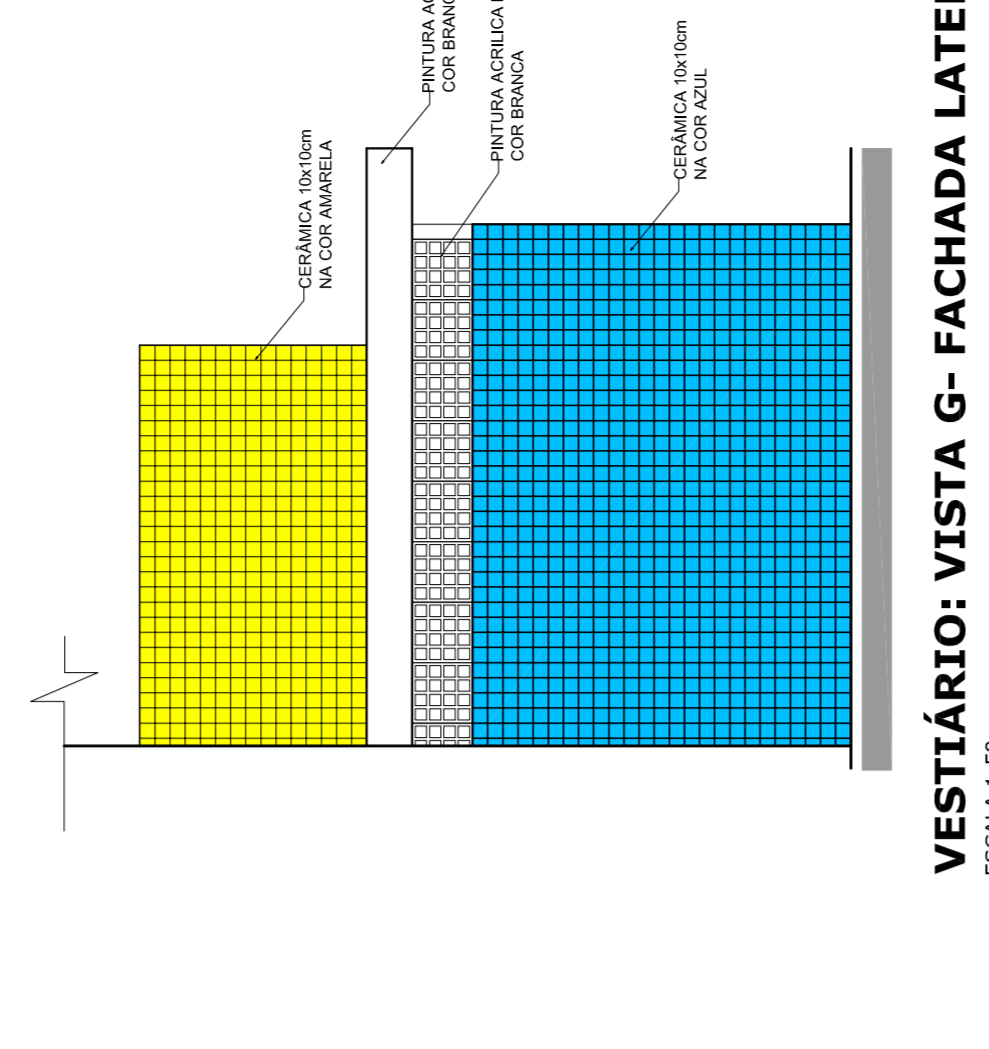

VESTIÁRIO - PLANTA DE COBERTURA
ESCALA 1:50

VESTIÁRIO: VISTA F- FACHADA LATERAL
ESCALA 1:50

VESTIÁRIO: VISTA E - FACHADA FRONTAL
ESCALA 1:50

VESTIÁRIO: VISTA G- FACHADA LATERAL
ESCALA 1:50

PINTURA DO PISO DA QUADRA - FAIXAS
ESCALA 1:125

PINTURA DO PISO DA QUADRA - ÁREA INTERNA
ESCALA 1:125

PROJETO PADRÃO - FNDE	
MUNICÍPIO - UF:	VICTOR GRAEFF - RS
PROPRIETÁRIO:	MUNICÍPIO DE VICTOR GRAEFF
ENDEREÇO:	Rua Fridhold Fischer esquina Av. 17 de Março
PROPRIETÁRIO	Município de Victor Graeff
RESP. TÉCNICO	Dilson Henrique Wentz Engº Civil CREARS 86911
DUFO	CREA RA
OBSERVAÇÕES:	
QUADRA COBERTA COM VESTIÁRIO PROJETO ARQUITETÔNICO	
COORDENAÇÃO	QUADRA COBERTA
CGEST - Coordenação Geral de Infraestrutura Educacional	DETALHE PINTURA DO PISO
REVISÃO	VESTIÁRIO: COBERTURA E FACHADAS
R:00	ESCALA
R:00	INDICADA
R:00	DATA EMISSÃO
FORMATO	AT (841 X 594)
	JULHO/2011
	FRANCHA
	04/05