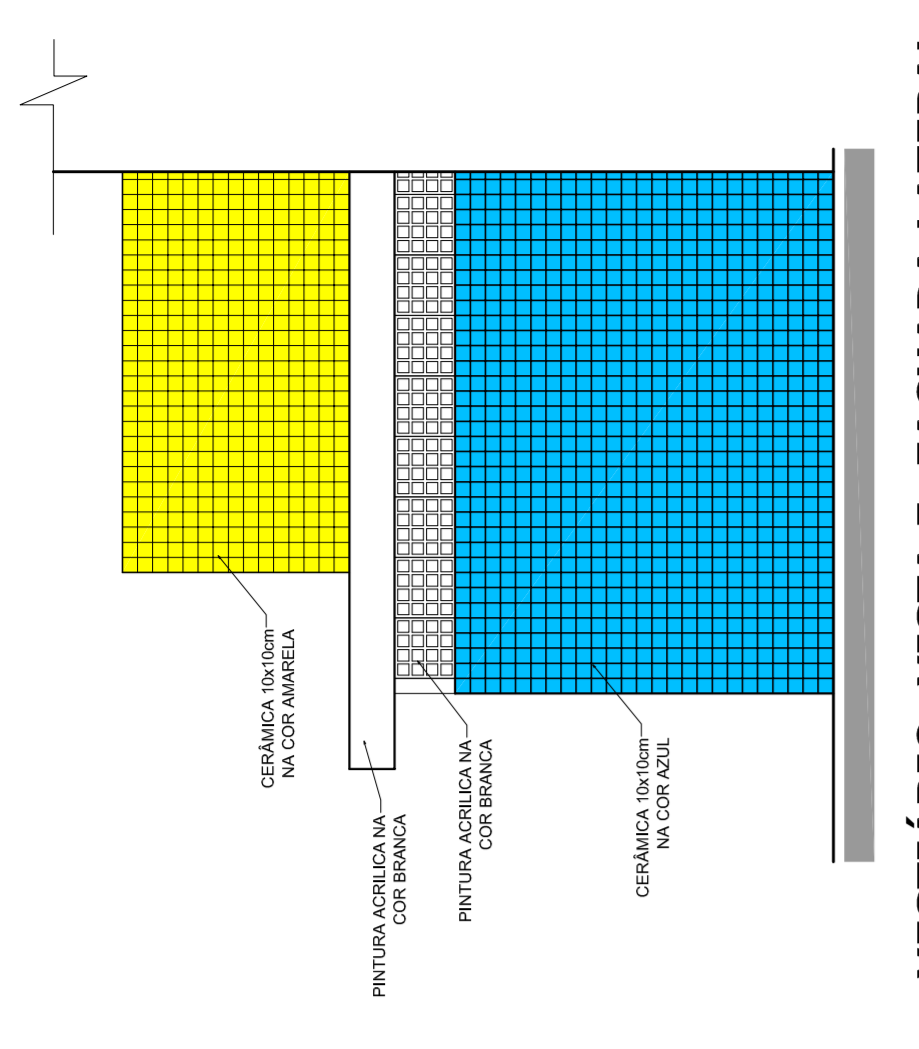

VESTIÁRIO - PLANTA DE COBERTURA
ESCALA 1:50

VESTIÁRIO: VISTA F- FACHADA LATERAL
ESCALA 1:50

VESTIÁRIO: VISTA E - FACHADA FRONTAL
ESCALA 1:50

VESTIÁRIO: VISTA G- FACHADA LATERAL
ESCALA 1:50

PINTURA DO PISO DA QUADRA - FAIXAS
ESCALA 1:125

PINTURA DO PISO DA QUADRA - ÁREA INTERNA
ESCALA 1:125

PROJETO PADRÃO - FNDE	
MUNICÍPIO - UF:	VICTOR GRAEFF - RS
PROPRIETÁRIO:	MUNICÍPIO DE VICTOR GRAEFF
ENDEREÇO:	Rua Fridhold Fischer esquina Av. 17 de Março
PROPRIETÁRIO	Município de Victor Graeff
RESP. TÉCNICO	Dilson Henrique Wentz Engº Civil CREARS 86911
DUFO	CREA RA
OBSERVAÇÕES:	
QUADRA COBERTA COM VESTIÁRIO PROJETO ARQUITETÔNICO	
COORDENAÇÃO	QUADRA COBERTA
CGEST - Coordenação Geral de Infraestrutura Educacional	DETALHE PINTURA DO PISO
REVISÃO	VESTIÁRIO: COBERTURA E FACHADAS
R:00	ESCALA
R:00	INDICADA
R:00	DATA EMISSÃO
FORMATO	AT (841 X 594)
	JULHO/2011
	FRANCHA
	04/05