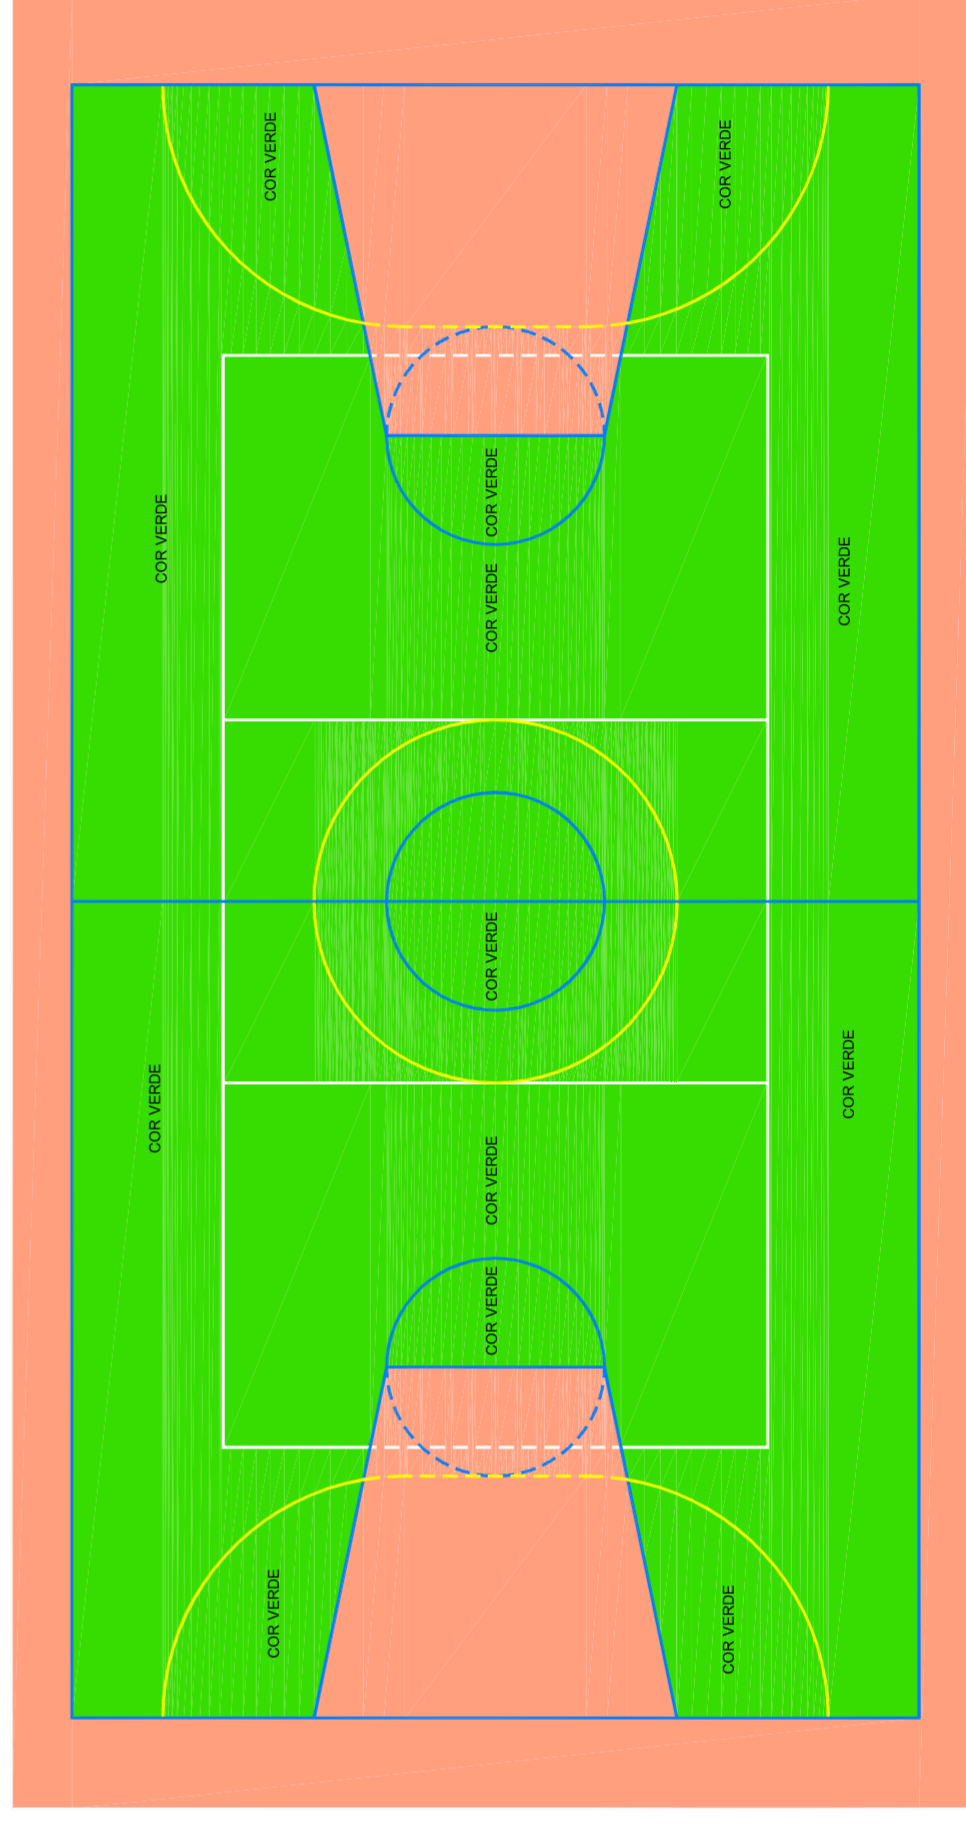

VESTIÁRIO - PLANTA DE COBERTURA
ESCALA 1:50

VESTIÁRIO: VISTA F- FACHADA LATERAL
ESCALA 1:50

VESTIÁRIO: VISTA E - FACHADA FRONTAL
ESCALA 1:50

VESTIÁRIO: VISTA G- FACHADA LATERAL
ESCALA 1:50

PINTURA DO PISO DA QUADRA - FAIXAS
ESCALA 1:125

PINTURA DO PISO DA QUADRA - ÁREA INTERNA
ESCALA 1:125

PROJETO PADRÃO - FNDE	
MUNICÍPIO - UF:	VICTOR GRAEFF - RS
PROPRIETÁRIO:	MUNICÍPIO DE VICTOR GRAEFF
ENDEREÇO:	Rua Fridhold Fischer esquina Av. 17 de Março
PROPRIETÁRIO	Município de Victor Graeff
RESP. TÉCNICO	Dilson Henrique Wentz Engº Civil CREARS 86911
DUFO	CREA RA
OBSERVAÇÕES:	
QUADRA COBERTA COM VESTIÁRIO PROJETO ARQUITETÔNICO	
COORDENAÇÃO	QUADRA COBERTA
CGEST - Coordenação Geral de Infraestrutura Educacional	DETALHE PINTURA DO PISO
REVISÃO	VESTIÁRIO: COBERTURA E FACHADAS
R:00	ESCALA
R:00	INDICADA
R:00	DATA EMISSÃO
FORMATO	AT (841 X 594)
	JULHO/2011
	FRANCHA
	04/05