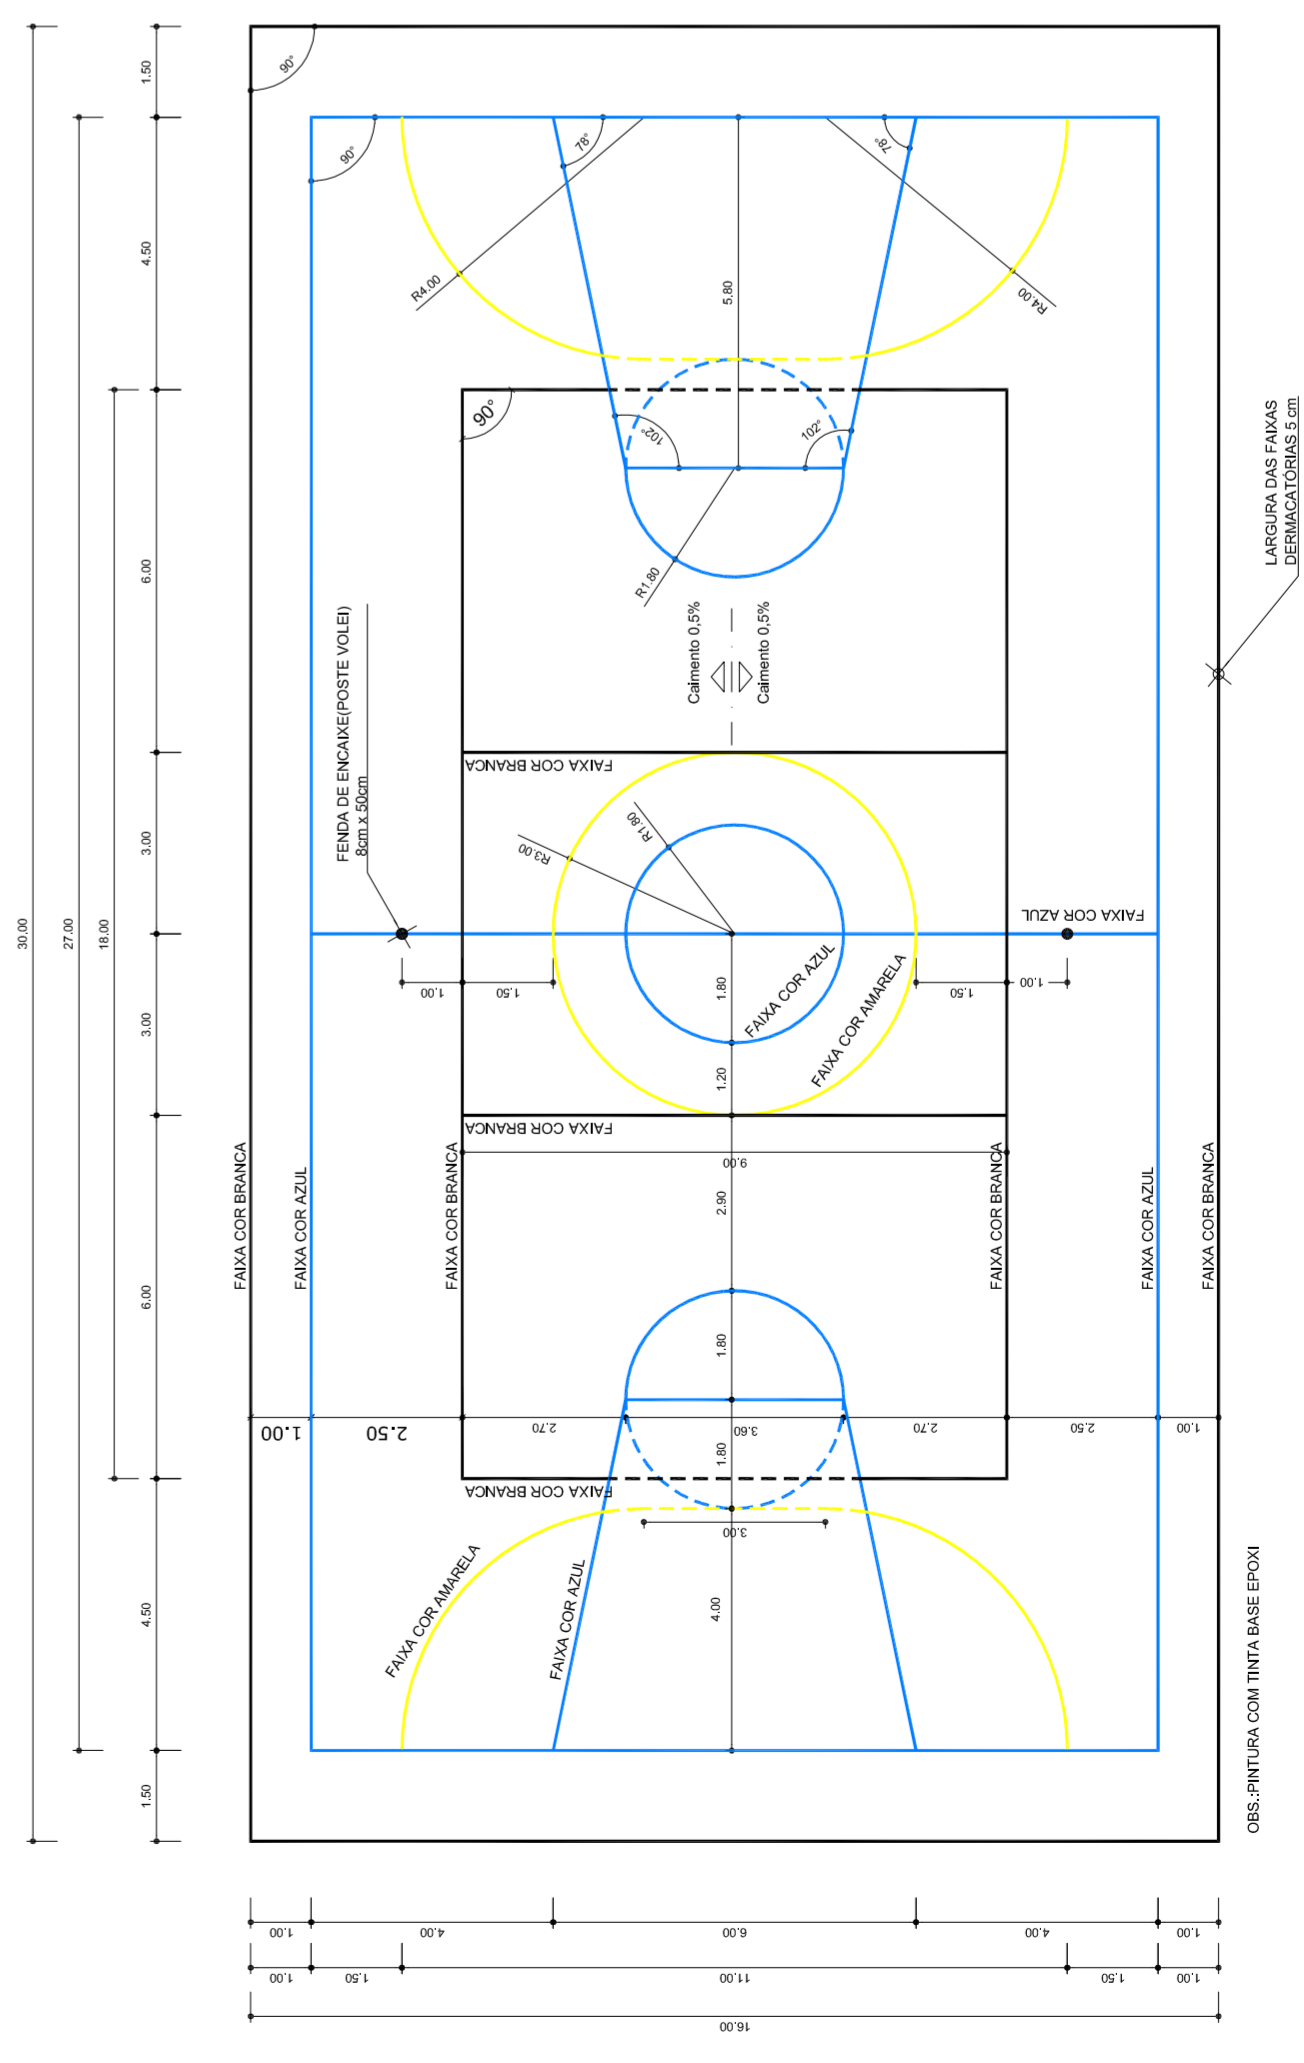

VESTIÁRIO - PLANTA DE COBERTURA
ESCALA 1:50

VESTIÁRIO: VISTA F- FACHADA LATERAL
ESCALA 1:50

VESTIÁRIO: VISTA E - FACHADA FRONTAL
ESCALA 1:50

VESTIÁRIO: VISTA G- FACHADA LATERAL
ESCALA 1:50

PINTURA DO PISO DA QUADRA - FAIXAS
ESCALA 1:125

PINTURA DO PISO DA QUADRA - ÁREA INTERNA
ESCALA 1:125

PROJETO PADRÃO - FNDE	
MUNICÍPIO - UF:	VICTOR GRAEFF - RS
PROPRIETÁRIO:	MUNICÍPIO DE VICTOR GRAEFF
ENDEREÇO:	Rua Fridhold Fischer esquina Av. 17 de Março
PROPRIETÁRIO	Município de Victor Graeff
RESP. TÉCNICO	Dilson Henrique Wentz Engº Civil CREARS 86911
DUFO	CREA RA
OBSERVAÇÕES:	
QUADRA COBERTA COM VESTIÁRIO PROJETO ARQUITETÔNICO	
COORDENAÇÃO	QUADRA COBERTA
CGEST - Coordenação Geral de Infraestrutura Educacional	DETALHE PINTURA DO PISO
REVISÃO	VESTIÁRIO: COBERTURA E FACHADAS
R:00	ESCALA
R:00	INDICADA
R:00	DATA EMISSÃO
FORMATO	AT (841 X 594)
	JULHO/2011
	FRANCHA
	04/05