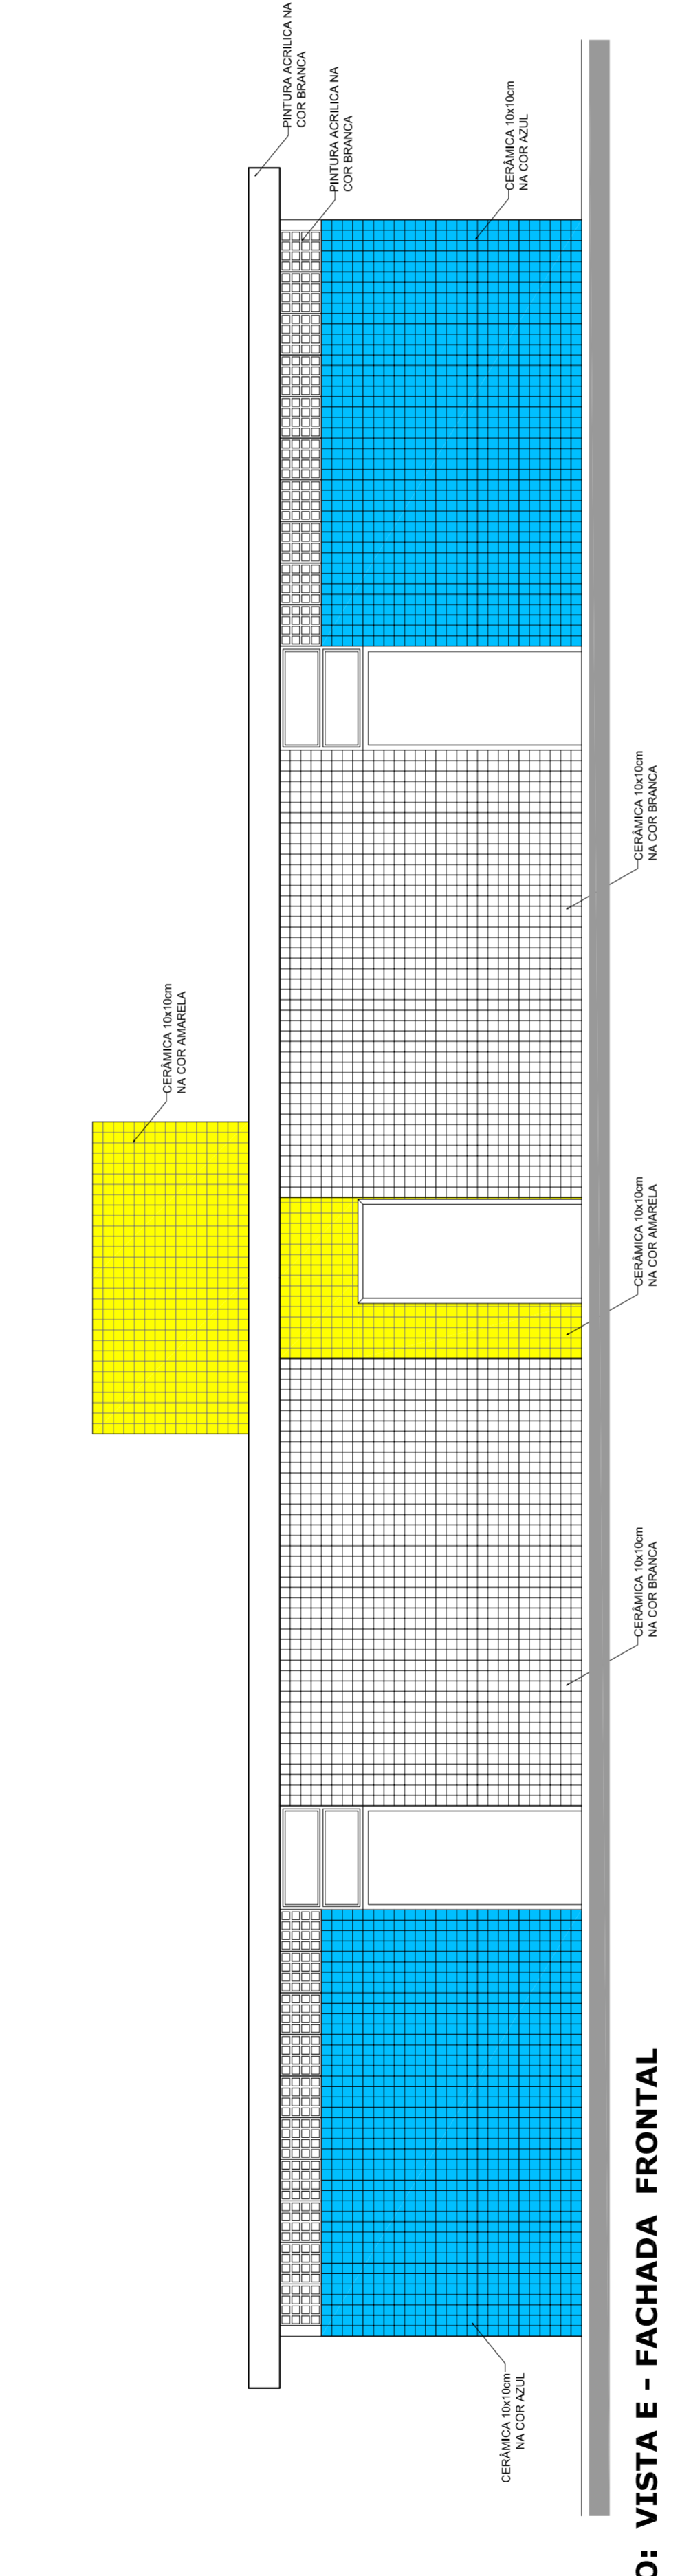

VESTIÁRIO - PLANTA DE COBERTURA
ESCALA 1:50

VESTIÁRIO: VISTA F- FACHADA LATERAL
ESCALA 1:50

VESTIÁRIO: VISTA E - FACHADA FRONTAL
ESCALA 1:50

VESTIÁRIO: VISTA G- FACHADA LATERAL
ESCALA 1:50

PINTURA DO PISO DA QUADRA - FAIXAS
ESCALA 1:125

PINTURA DO PISO DA QUADRA - ÁREA INTERNA
ESCALA 1:125

PROJETO PADRÃO - FNDE	
MUNICÍPIO - UF:	VICTOR GRAEFF - RS
PROPRIETÁRIO:	MUNICÍPIO DE VICTOR GRAEFF
ENDEREÇO:	Rua Fridhold Fischer esquina Av. 17 de Março
PROPRIETÁRIO	Município de Victor Graeff
RESP. TÉCNICO	Dilson Henrique Wentz Engº Civil CREARS 86911
DUFO	CREA RA
OBSERVAÇÕES:	
QUADRA COBERTA COM VESTIÁRIO PROJETO ARQUITETÔNICO	
COORDENAÇÃO	QUADRA COBERTA
CGEST - Coordenação Geral de Infraestrutura Educacional	DETALHE PINTURA DO PISO
REVISÃO	VESTIÁRIO: COBERTURA E FACHADAS
R:00	ESCALA
R:00	INDICADA
R:00	DATA EMISSÃO
FORMATO	AT (841 X 594)
	JULHO/2011
	FRANCHA
	04/05